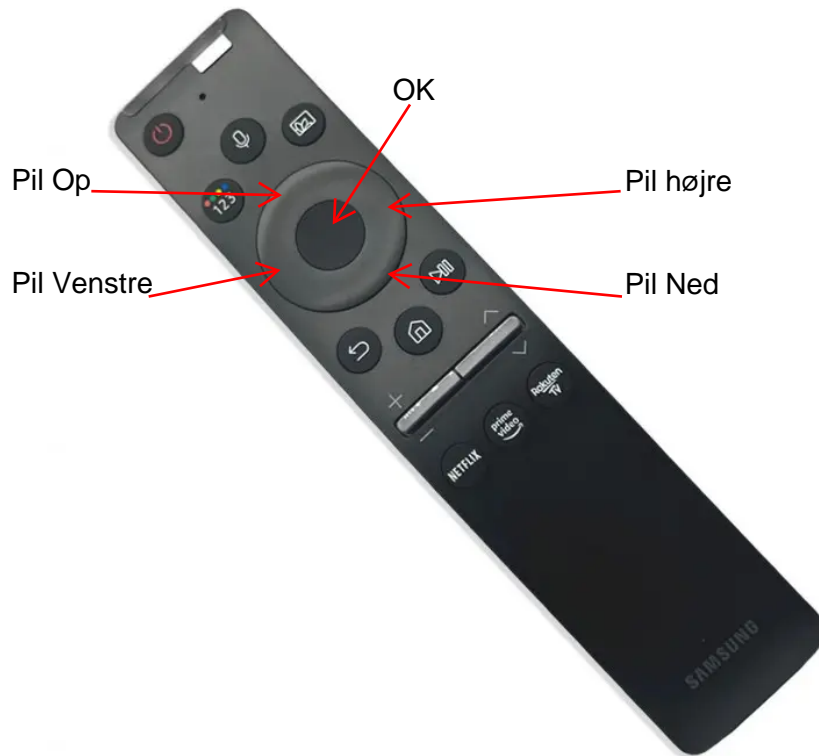

Quick guide Playmaker Samsung TV

Vælg "Hus" og derefter App til Playmaker

Pil Højre: Vist kanals udsendelser.

For at se tidligere vist kanal vælges denne med pil op eller ned.

Vælg kanal og tryk OK

Vælges en fremtidig kanal, kan denne optages.

Pil Venstre: Alle kanaler vises.

Brug pil op og ned for at vælge kanal og tryk OK

Pil Ned: Start forfra kan vælges

Pil Op: Menu