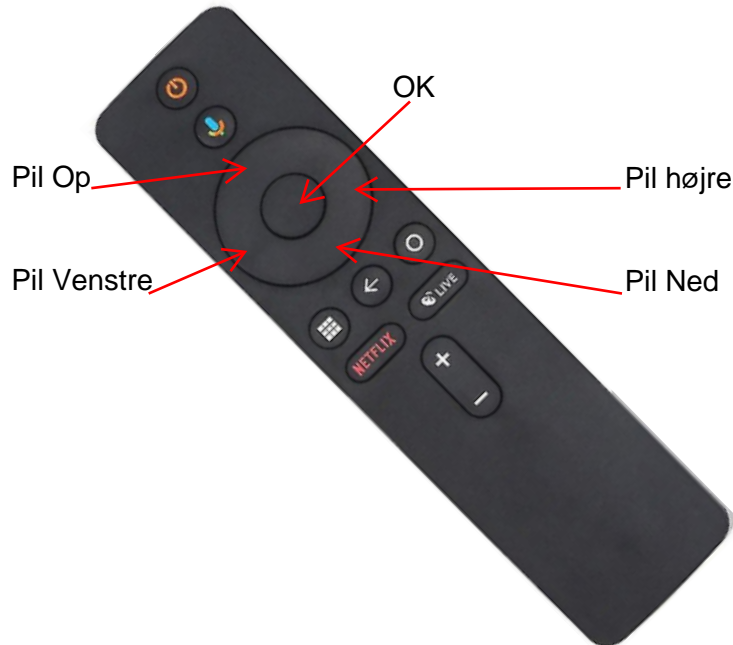

# Quick guide Playmaker MII Boks

Vælg App til Playmaker

**Pil Højre:** Alle kanaler vises.

Brug pil op og ned for at vælge kanal og tryk OK

**Pil Venstre:** Vist kanals udsendelser.

For at se tidligere vist kanal vælges

denne med pil op eller ned.

Vælg kanal og tryk OK

Vælges en fremtidig kanal, kan denne optages.

Brug pil op og ned for at vælge kanal og tryk OK

**Pil OP:** Start forfra kan vælges

**Pil Ned:** Menu